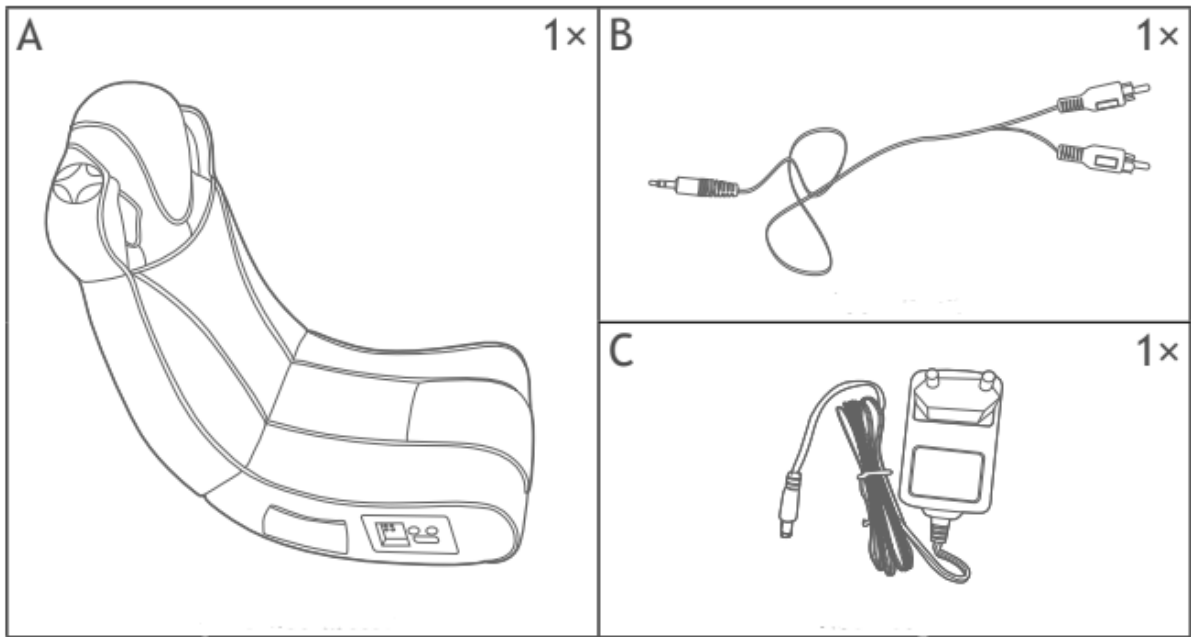

- Ovládání hlasitosti/basů a vstupní/výstupní zásuvka se nacházejí na bočním ovládacím panelu.
- Židle má plnou opěrku zad a ergonomický design.
- Rámová konstrukce z tvrdého dřeva s dvouvrstvým pěnovým potahem poskytuje dodatečné výhody.
- Díky vinylovému potahu sedadla se židle snadno čistí a vydrží i náročné používání.
- Skládací konstrukce umožňuje snadné skladování a přepravu.