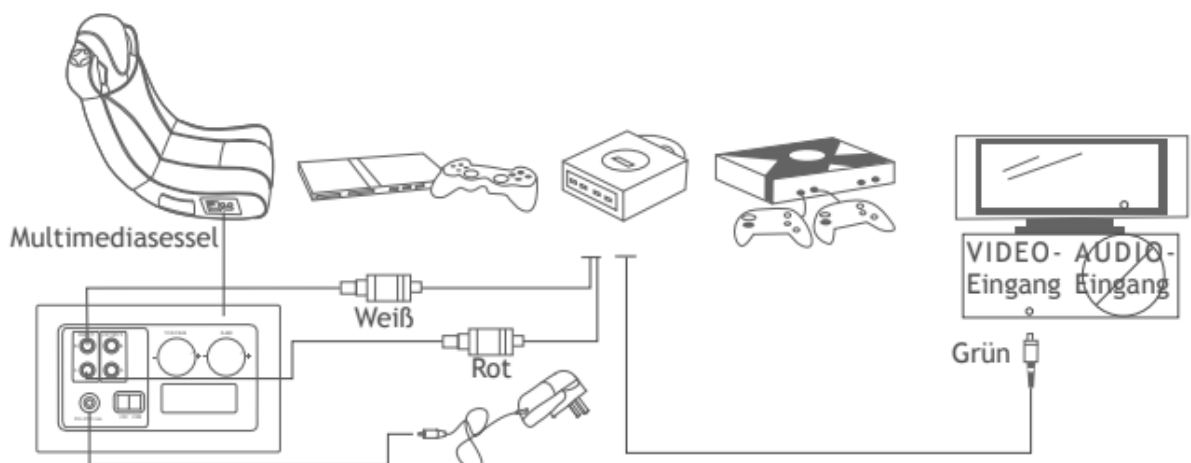

Upozornění:

Před použitím výrobku nejprve vložte pojistnou závlačku. zajistěte židli pojistným kolíkem. Měli byste také udržovat správnou / vzpřímenou polohu vsedě.

| | Ovládací panel | Specifikace |
|----|-----------------------------------|---|
| A1 | Zvukový výstup pro více uživatelů | Výstup RMS 2 W × 2 + 4,5 W (THD = 10 %) |
| A2 | Vstupní audio zásuvka | Zesilovač >50 dB Satelit: >60 dB |
| A3 | Ovládání hlasitosti | Frekvence 60 Hz-15 kHz |
| A4 | Ovládání basů | Zesilovač <4 % (F = 100 Hz) |
| A5 | 9 V DC Napájení | Vstup: DC 9 V/1 A |
| A6 | Vypínač | Síťový adaptér 9 V DC |

- Ovládání hlasitosti/basů a vstupní/výstupní zásuvka se nacházejí na bočním ovládacím panelu.
- Židle má plnou opěrku zad a ergonomický design.
- Rámová konstrukce z tvrdého dřeva s dvouvrstvým pěnovým potahem poskytuje dodatečné výhody.
- Díky vinylovému potahu sedadla se židle snadno čistí a vydrží i náročné používání.
- Skládací konstrukce umožňuje snadné skladování a přepravu.

Xbox, Playstation 2, GameCube

Heimkino & Satellit

Přenosná zařízení

Připojení více uživatelů

Projděte si schémata připojení a seznamte se s komponenty, příslušenstvím a připojeními multimediálního křesla.