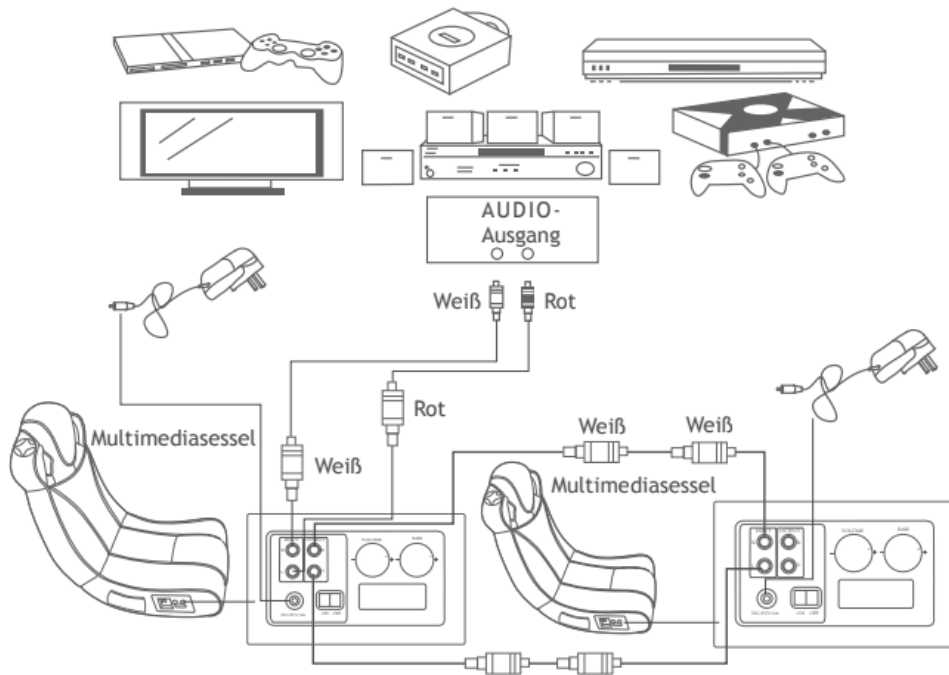

Upozornění:

Před použitím výrobku nejprve vložte pojistnou závlačku. zajistěte židli pojistným kolíkem. Měli byste také udržovat správnou / vzpřímenou polohu vsedě.

| | Ovládací panel | Specifikace |
|----|-----------------------------------|---|
| A1 | Zvukový výstup pro více uživatelů | Výstup RMS 2 W × 2 + 4,5 W (THD = 10 %) |
| A2 | Vstupní audio zásuvka | Zesilovač >50 dB Satelit: >60 dB |
| A3 | Ovládání hlasitosti | Frekvence 60 Hz-15 kHz |
| A4 | Ovládání basů | Zesilovač <4 % (F = 100 Hz) |
| A5 | 9 V DC Napájení | Vstup: DC 9 V/1 A |
| A6 | Vypínač | Síťový adaptér 9 V DC |

- Ovládání hlasitosti/basů a vstupní/výstupní zásuvka se nacházejí na bočním ovládacím panelu.
- Židle má plnou opěrku zad a ergonomický design.
- Rámová konstrukce z tvrdého dřeva s dvouvrstvým pěnovým potahem poskytuje dodatečné výhody.
- Díky vinylovému potahu sedadla se židle snadno čistí a vydrží i náročné používání.
- Skládací konstrukce umožňuje snadné skladování a přepravu.

Xbox, Playstation 2, GameCube

Heimkino & Satellit

Přenosná zařízení

Připojení více uživatelů

Projděte si schémata připojení a seznamte se s komponenty, příslušenstvím a připojeními multimediálního křesla.

OCHRANA ŽIVOTNÍHO PROSTŘEDÍ:

Přístroj, jeho příslušenství a obal zlikvidujte šetrně k životnímu prostředí. Nevhazujte jej do domovního odpadu. V rámci EU tento symbol označuje, že výrobek nesmí být likvidován společně s domácími odpady. Tento výrobek obsahuje cenné recyklovatelné materiály a měl by být předán do recyklačního systému, aby bylo chráněno životní prostředí a lidské zdraví, které by mohlo být poškozeno nekontrolovanou likvidací odpadu. Výrobek prosím zlikvidujte pomocí příslušných sběrných systémů nebo výrobek předejte k likvidaci tam, kde jste ho koupili. Odtud pak bude předá k recyklaci.