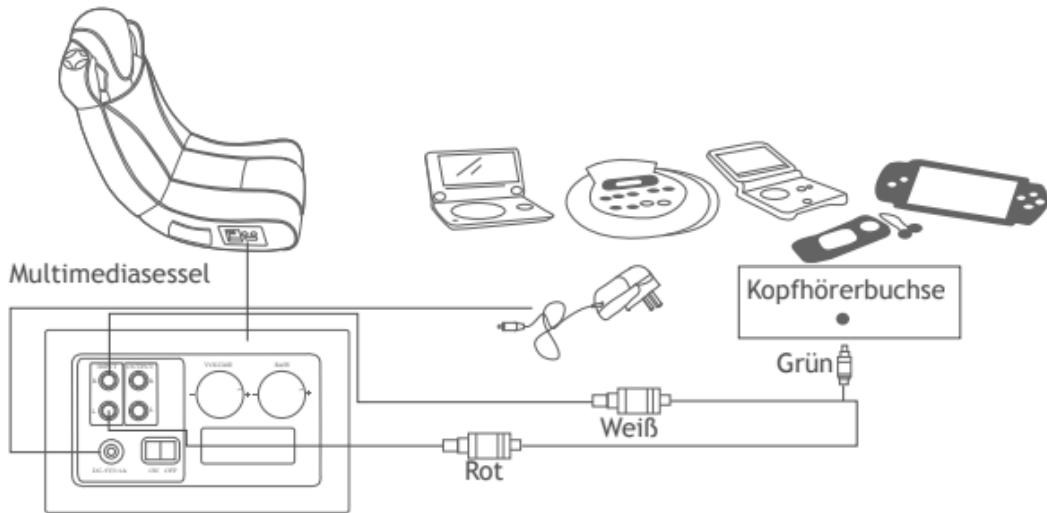

- Ovládání hlasitosti/basů a vstupní/výstupní zásuvka se nacházejí na bočním ovládacím panelu.
- Židle má plnou opěrku zad a ergonomický design.
- Rámová konstrukce z tvrdého dřeva s dvouvrstvým pěnovým potahem poskytuje dodatečné výhody.
- Díky vinylovému potahu sedadla se židle snadno čistí a vydrží i náročné používání.
- Skládací konstrukce umožňuje snadné skladování a přepravu.

Xbox, Playstation 2, GameCube

Heimkino & Satellit

Přenosná zařízení

Připojení více uživatelů

Projděte si schémata připojení a seznamte se s komponenty, příslušenstvím a připojeními multimediálního křesla.