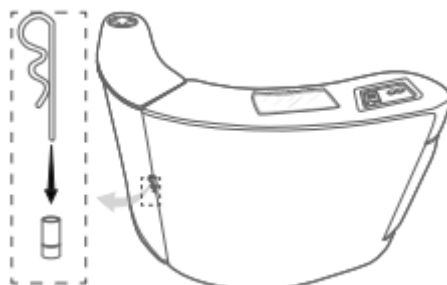

Upozornění:

Před použitím výrobku nejprve vložte pojistnou závlačku. zajistěte židli pojistným kolíkem. Měli byste také udržovat správnou / vzpřímenou polohu vsedě.