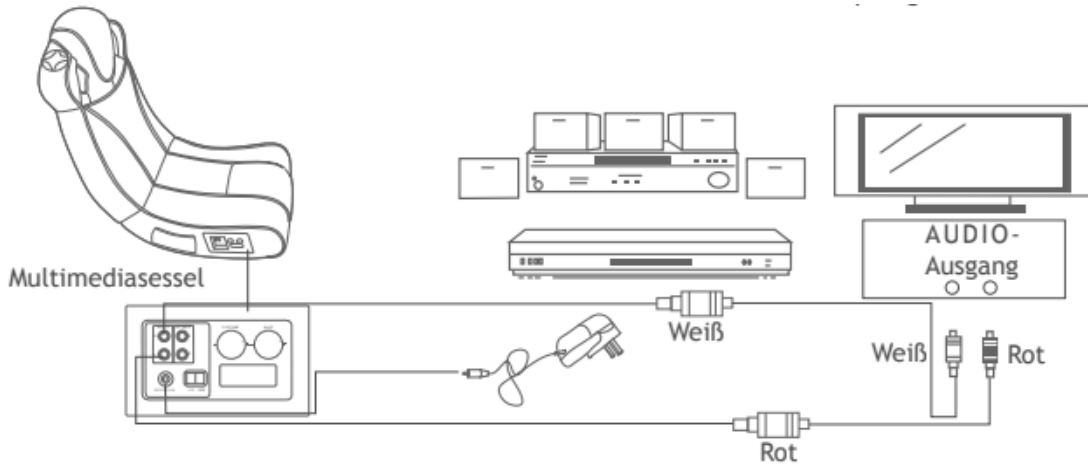

Heimkino & Satellit