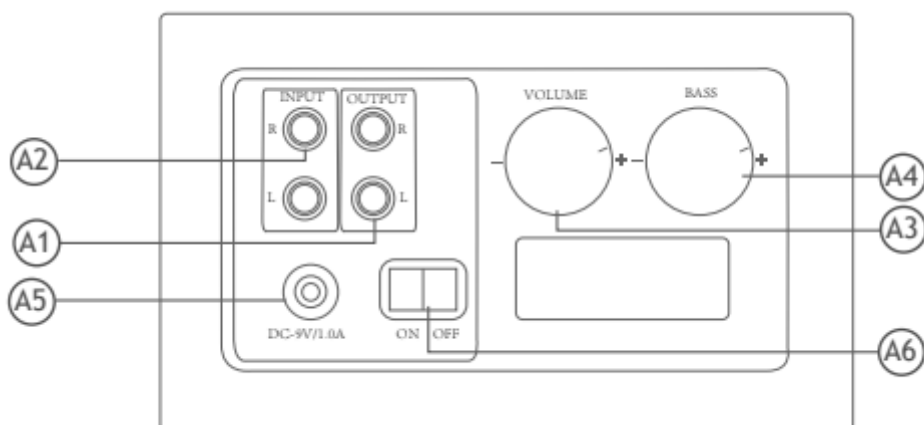

Upozornění:

Před použitím výrobku nejprve vložte pojistnou závlačku. zajistěte židli pojistným kolíkem. Měli byste také udržovat správnou / vzpřímenou polohu vsedě.

| | Ovládací panel | Specifikace |
|----|-----------------------------------|---|
| A1 | Zvukový výstup pro více uživatelů | Výstup RMS 2 W × 2 + 4,5 W (THD = 10 %) |
| A2 | Vstupní audio zásuvka | Zesilovač >50 dB Satelit: >60 dB |
| A3 | Ovládání hlasitosti | Frekvence 60 Hz-15 kHz |
| A4 | Ovládání basů | Zesilovač <4 % (F = 100 Hz) |
| A5 | 9 V DC Napájení | Vstup: DC 9 V/1 A |
| A6 | Vypínač | Síťový adaptér 9 V DC |

- Ovládání hlasitosti/basů a vstupní/výstupní zásuvka se nacházejí na bočním ovládacím panelu.
- Židle má plnou opěrku zad a ergonomický design.
- Rámová konstrukce z tvrdého dřeva s dvouvrstvým pěnovým potahem poskytuje dodatečné výhody.
- Díky vinylovému potahu sedadla se židle snadno čistí a vydrží i náročné používání.
- Skládací konstrukce umožňuje snadné skladování a přepravu.