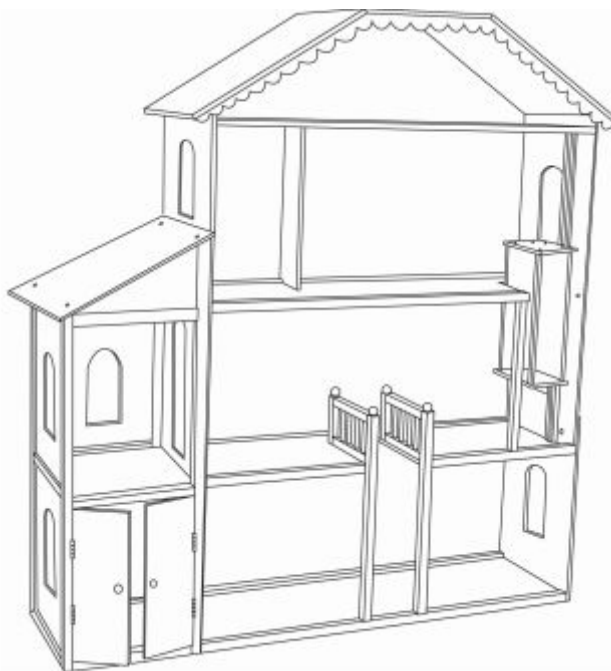

VELKÝ DŘEVĚNÝ DOMEČEK PRO PANENKY JG74078

Pokyny k použití

VÁŽENÝ ZÁKAZNÍKU,

Děkujeme, že jste si vybrali náš produkt. Aby nedošlo k poškození v důsledku nesprávného použití, přečtěte si prosím pozorně tento návod k použití před sestavením nebo použitím výrobku. Věnujte pozornost pokynům bezpečnosti. V případě, že bude výrobek předán třetí osobě, měla by také obdržet tento uživatelský manuál. V případě, že objevíte rozbité části, výrobek nesestavujte, nevztahuje se na něj potom záruka.

Instrukce k sestavení

Tyto informace si prosím uchovejte pro budoucí použití

VAROVÁNÍ:

NEBEZPEČÍ UDUŠENÍ - Malé části.

Nevhodné pro děti do 3 let.

Tento výrobek musí být sestaven dospělou osobou.

Produkt obsahuje malé části s ostrými hranami a potenciálně nebezpečnými částmi v nesmontovaném stavu. Ještě nesestavené díly uchovávejte mimo dosah dětí. Malé části s ostrými částmi: nedoporučuje se pro děti do 3 let.