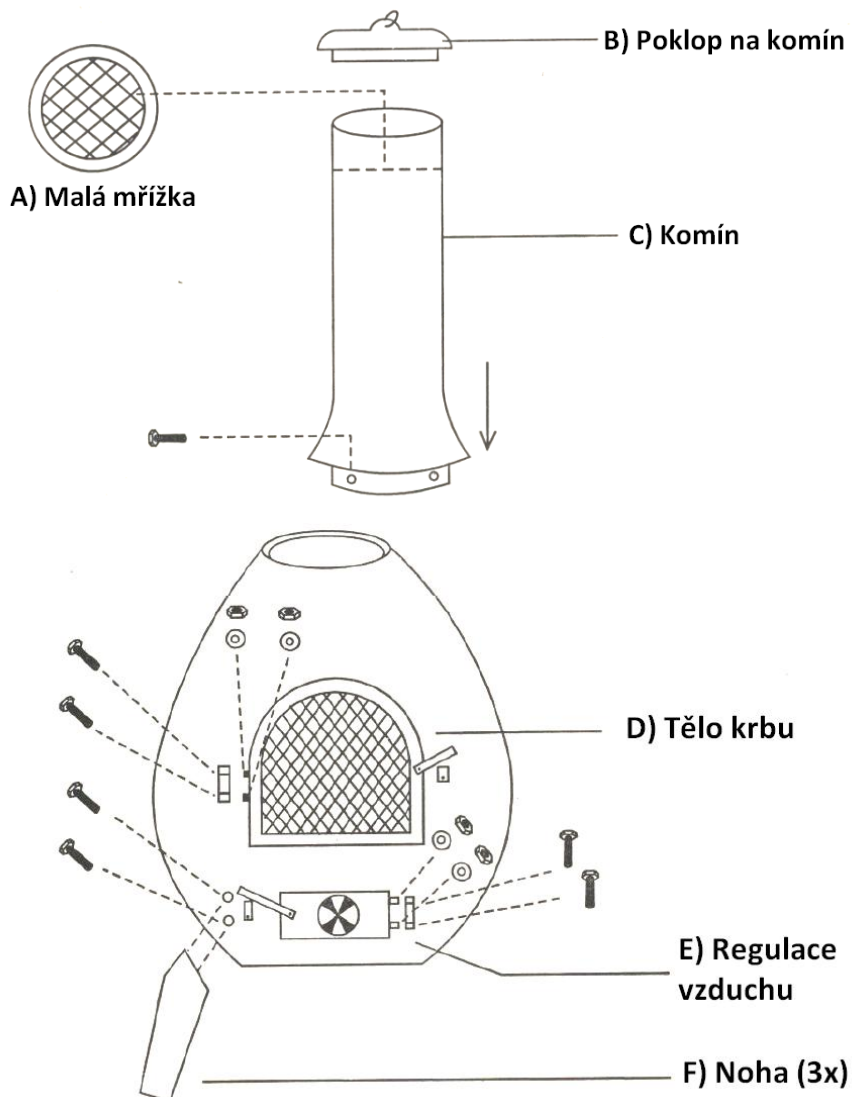

## NÁVOD K OBSLUZE – TERA GRIL – M01381

### Seznam dílů:

### Seznam malých částí:

- a) 6 x šroub C (pro upevnění nohou)
- b) 2x šroub pro regulátor vzduchu E
- c) 2x podložka pod regulátor vzduchu E
- d) 2x matka pro regulátor vzduchu E
- e) 2x šroub B (pro tělo krbu D)
- f) 2x podložka pro tělo krbu D
- g) 2x matka pro tělo krbu D
- h) 1x šroub A (na komín C)